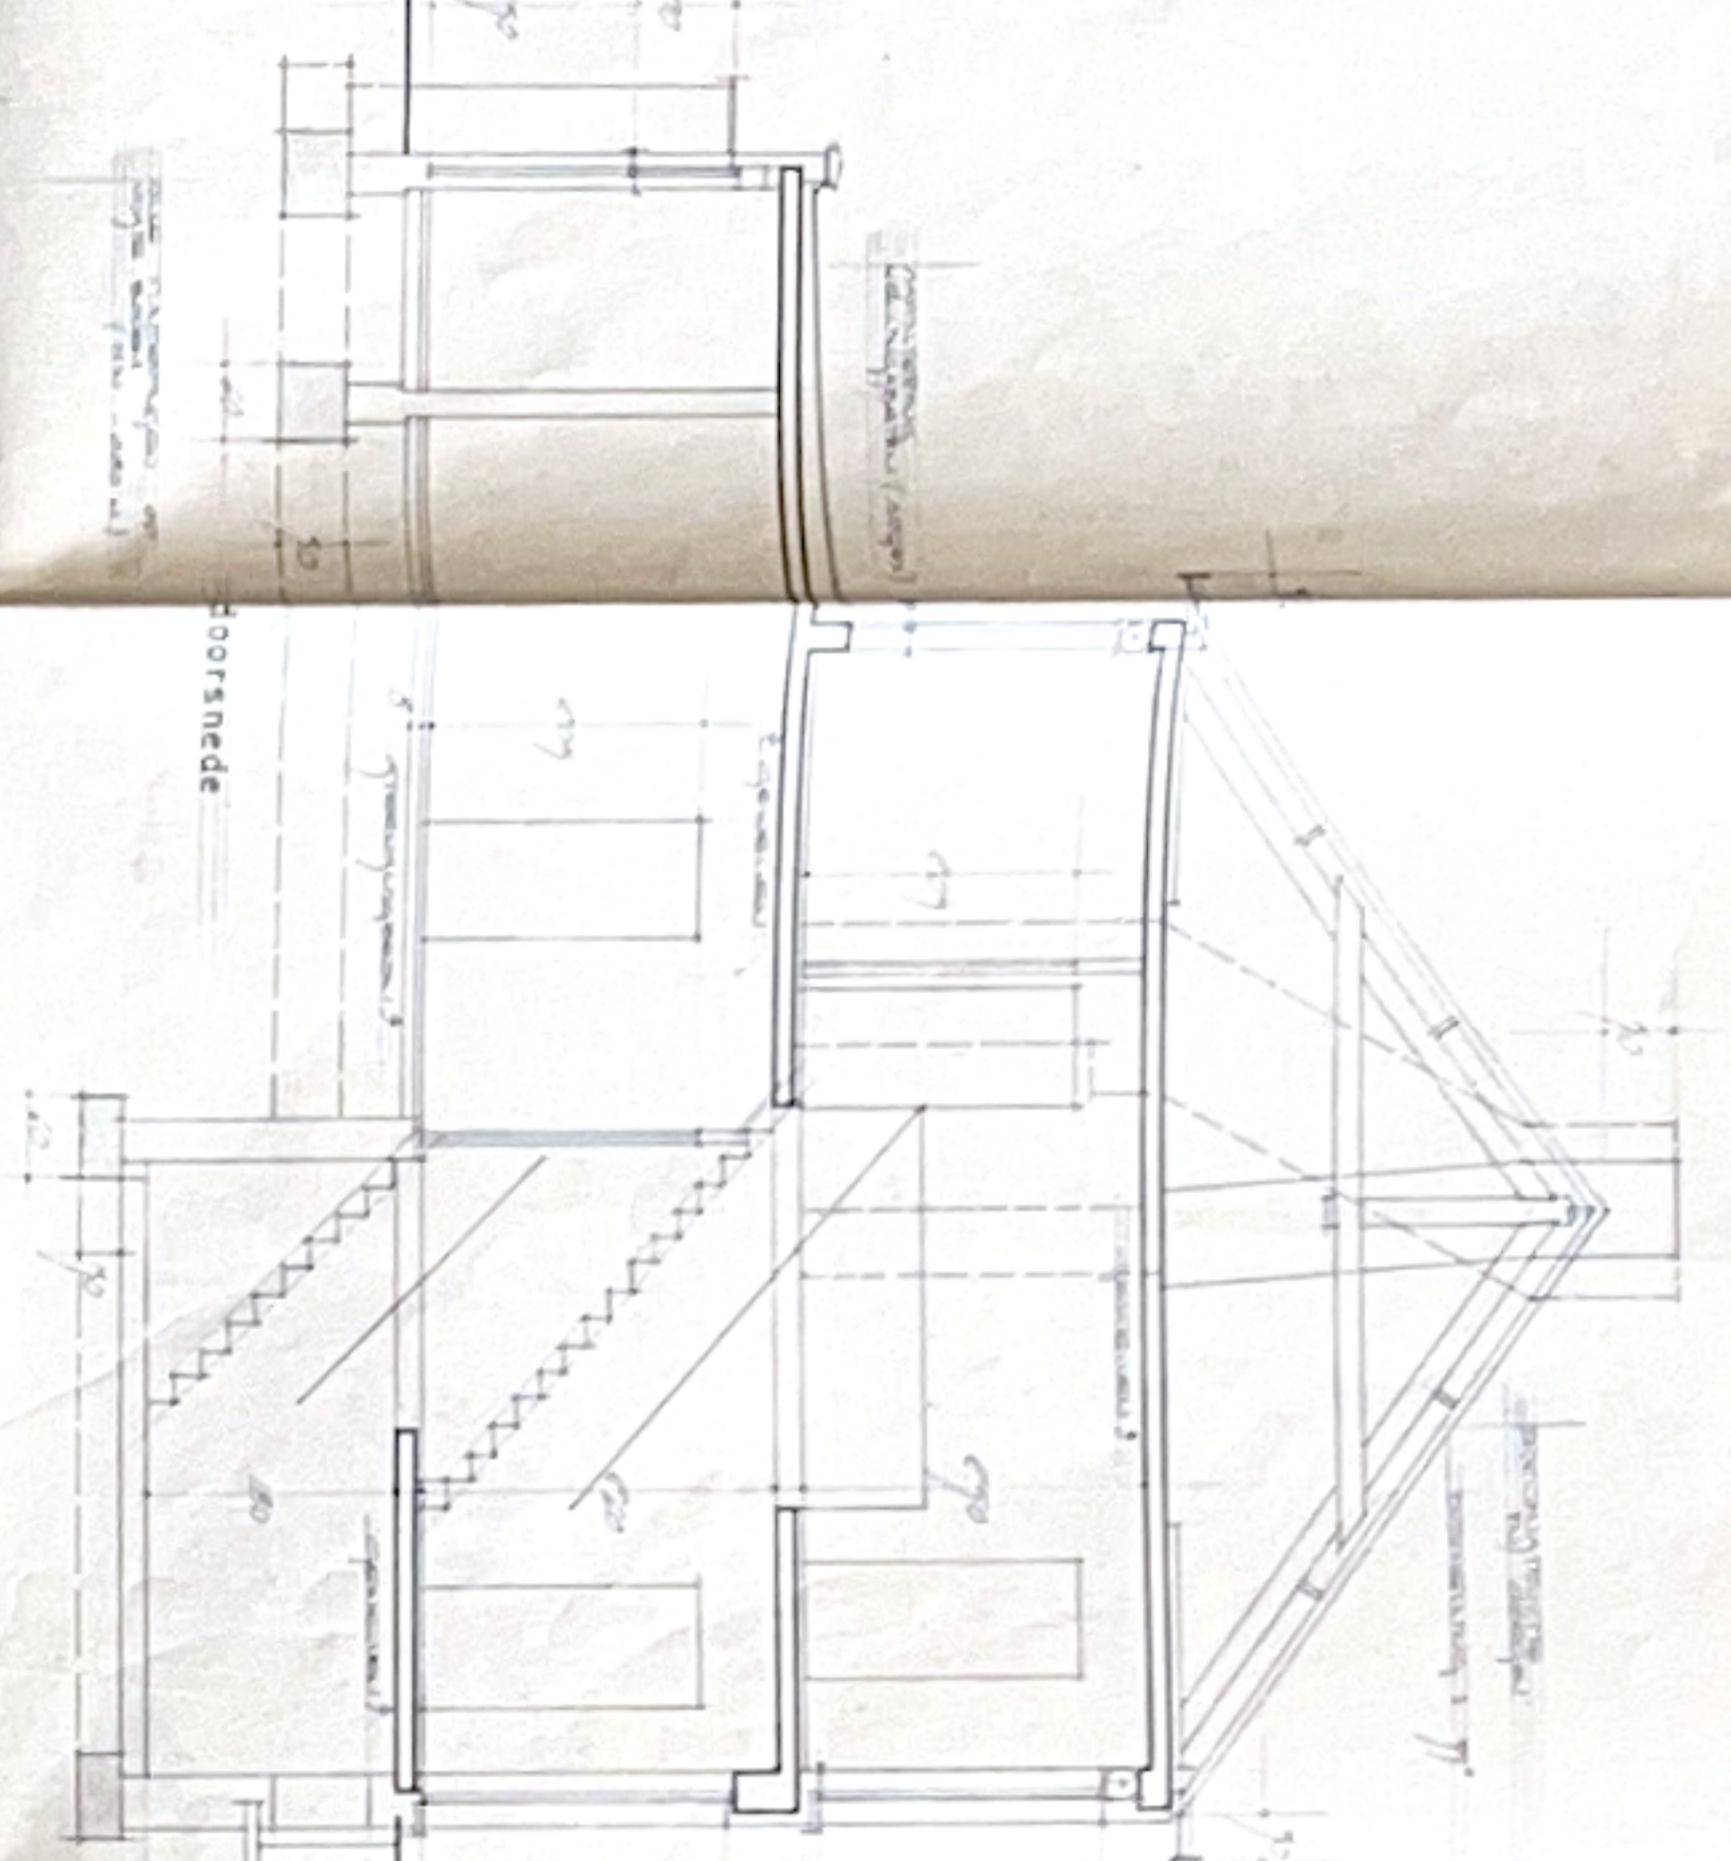

achtergevel

doorsnede

voorgevel

Inplanting

verdiep

gelijkvloers

kelder

1769 Sted. IZEGEM W.V.

1717/1959