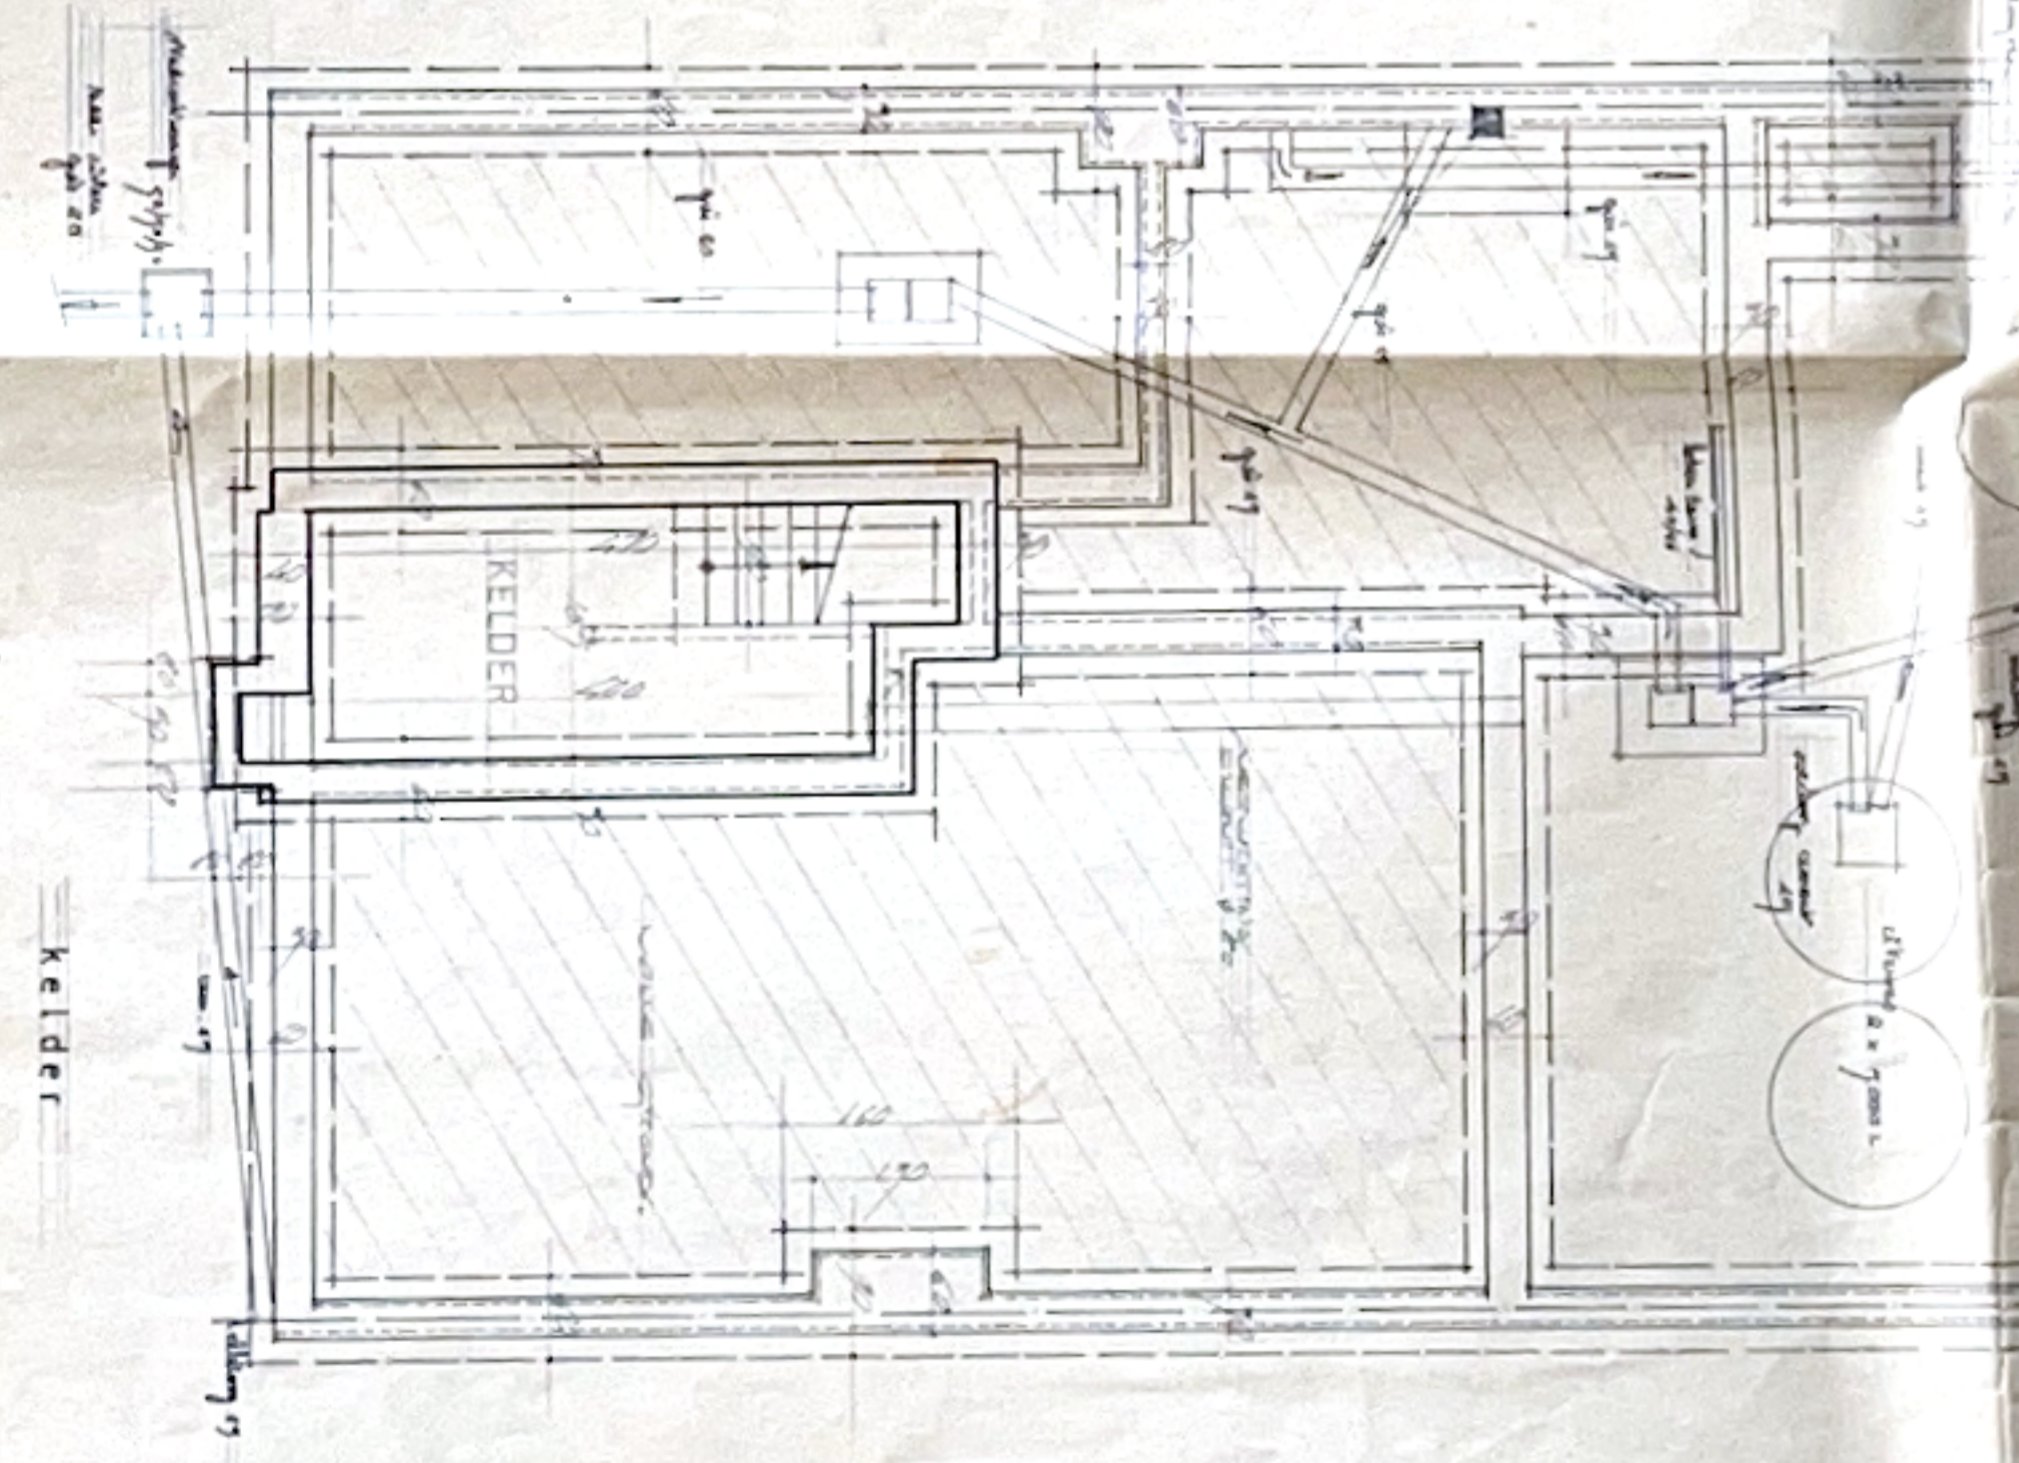

achtergevel

doorsnede

voorgevel

Inplanting

verdiep

gelijkvloers

kelder

1769 Sted. IZEGEM W.V.

1717/1959